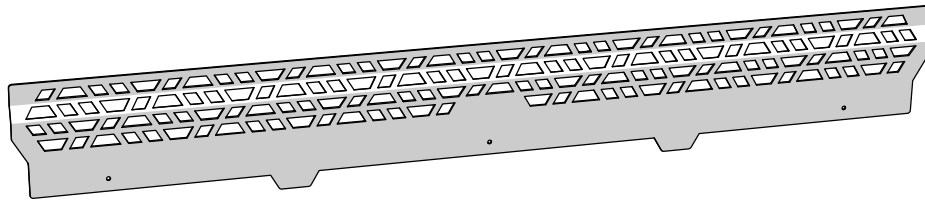

7274.0 ●	x1	119411	
7274.9 ○	x1	119611	
7275.0 ●	x1	119461	
7275.9 ○	x1	119661	

MONTAGE - ASSEMBLY

1 x1

2 x1