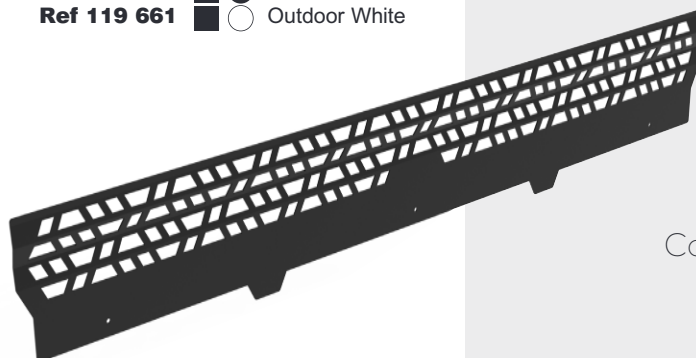

# LIFESTYLE

Kit filet fixe

NOTICE DE MONTAGE - ASSEMBLY INSTRUCTION

Ref 119 411  ● Outdoor Black  
Ref 119 611  ○ Outdoor White

Compatible avec table

119402  
119602  
119403  
119603

Ref 119 461  ● Outdoor Black  
Ref 119 661  ○ Outdoor White

Compatible avec table

119452  
119652

- |          |    |        |  |
|----------|----|--------|--|
| 7274.0 ● | x1 | 119411 |  |
| 7274.9 ○ | x1 | 119611 |  |
| 7275.0 ● | x1 | 119461 |  |
| 7275.9 ○ | x1 | 119661 |  |